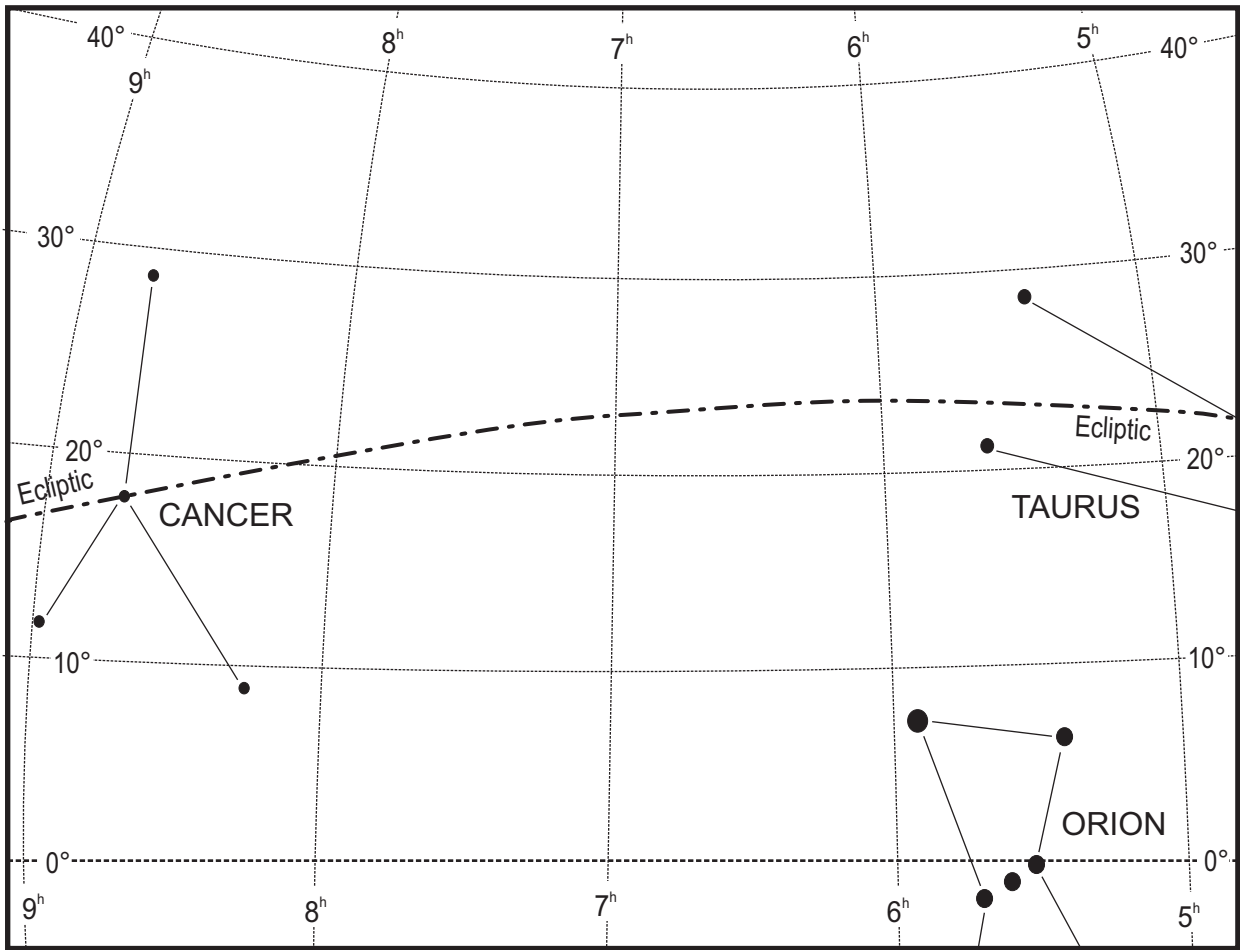

# LEO

	r. asc.	decl.	
<b>A</b>	<b>10:08</b>	<b>12°</b>	<b>Regulus</b>
B	10:07	17°	
C	10:20	20°	
D	11:14	21°	
E	11:49	15°	<b>Denebola</b>
F	11:14	15°	
G	10:17	24°	
H	9:53	26°	
I	9:46	24°	

Lines:  
A-B-C-D-E-F-A

Lines: A-G-B, D-E-C, E-F-G,  
F-H

# ARIES

	r. asc.	decl.	
A	2:50	27°	
<b>B</b>	<b>2:07</b>	<b>23°</b>	<b>Hamal</b>
C	1:55	21°	
D	1:53	19°	

Line: A-B-C-D

# GEMINI

	r. asc.	decl.	
A	6:38	16°	
B	7:04	21°	
C	7:20	22°	
D	7:44	24°	
E	<b>7:45</b>	<b>28°</b>	<b>Pollux</b>
F	<b>7:35</b>	<b>32°</b>	<b>Castor</b>
G	7:25	28°	
H	6:44	25°	
I	6:23	23°	
J	6:15	23°	

Line: A-B-C-D-E-F-G-H-I-J