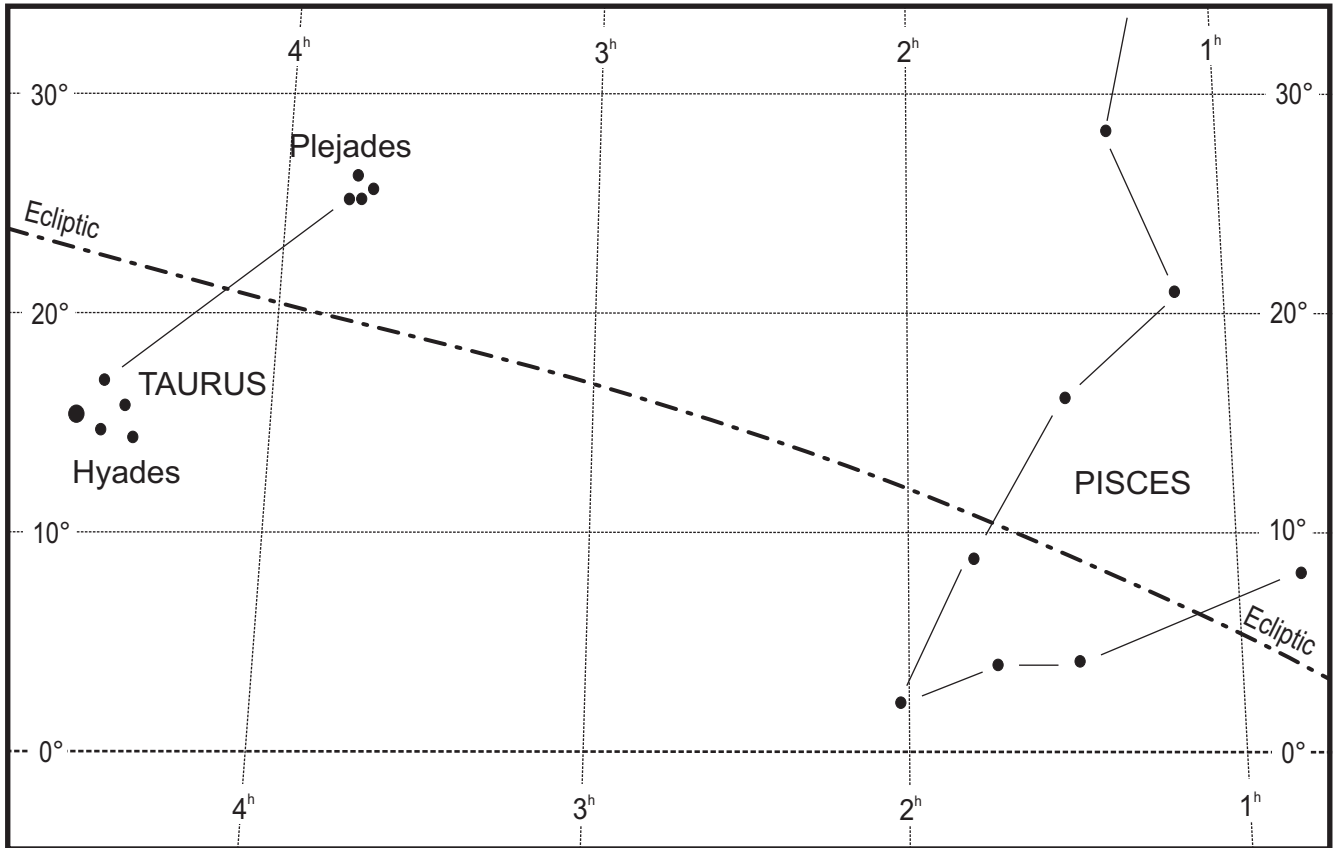

ARIES

	r. asc.	decl.	
A	2:50	27°	
B	2:07	23°	Hamal
C	1:55	21°	
D	1:53	19°	

Line: A-B-C-D